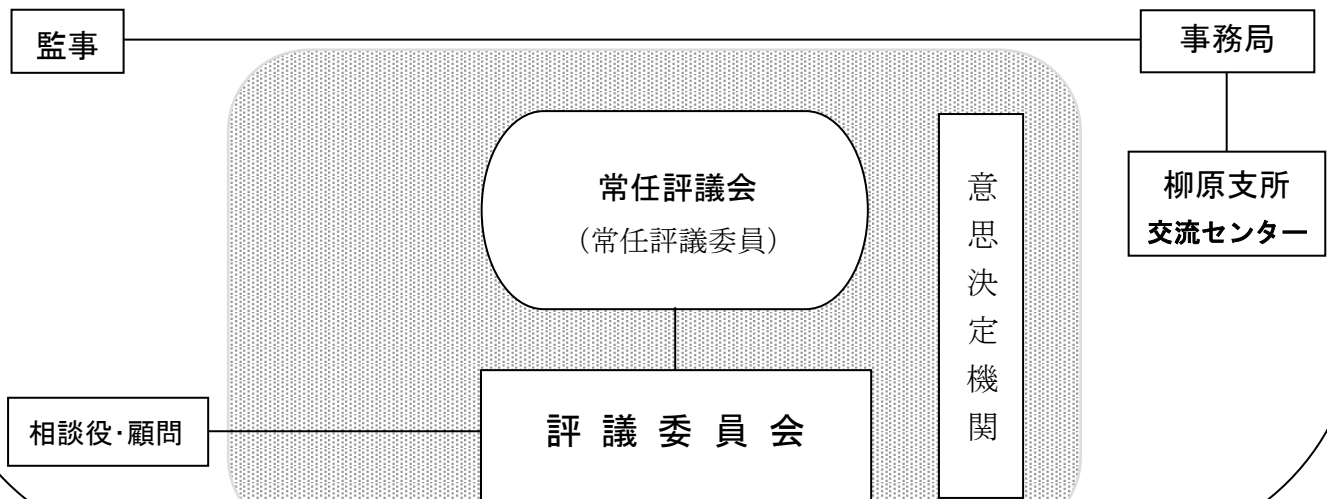

柳 原 地 区 住 民 自 治 協 議 会

小島区 中俣区 布野区 村山区 柳原団地区

各区地域公民館 各区自主防災会 各区環境美化推進委員会 各区育成会
各区福祉委員会 各区雪かき隊 各区老人クラブ

ボランティア（グループ） 布野さわやか倶楽部 中俣ハッピーフレンズ 小島らんらん♪クラブ なかじんクラブ
HPをつくる会 柳原の今昔を写真で残す会 ものづくりボランティア 傾聴やなぎ 柳原みどりの会 柳原あやめの会
放課後子どもプラン運営委員会 人権教育推進員 保護司 スポーツ推進委員 人権擁護委員

各種団体 交通安全協会柳原支部、長野市消防団柳原分団、白ハラ会、東外環状線建設対策委員会、遺族会
民生児童委員協議会、老人クラブ連合会柳原支部、身体障害者福祉協会柳原支部、長野市手をつなぐ育成会柳原支部
少年警察ボランティア協会柳原支部、柳原小学校 PTA、東北中学校 PTA 柳原支部

部会内組織

監事

事務局

常任評議会
(常任評議員)

意思決定機関

柳原支所
交流センター

相談役・顧問

評議会