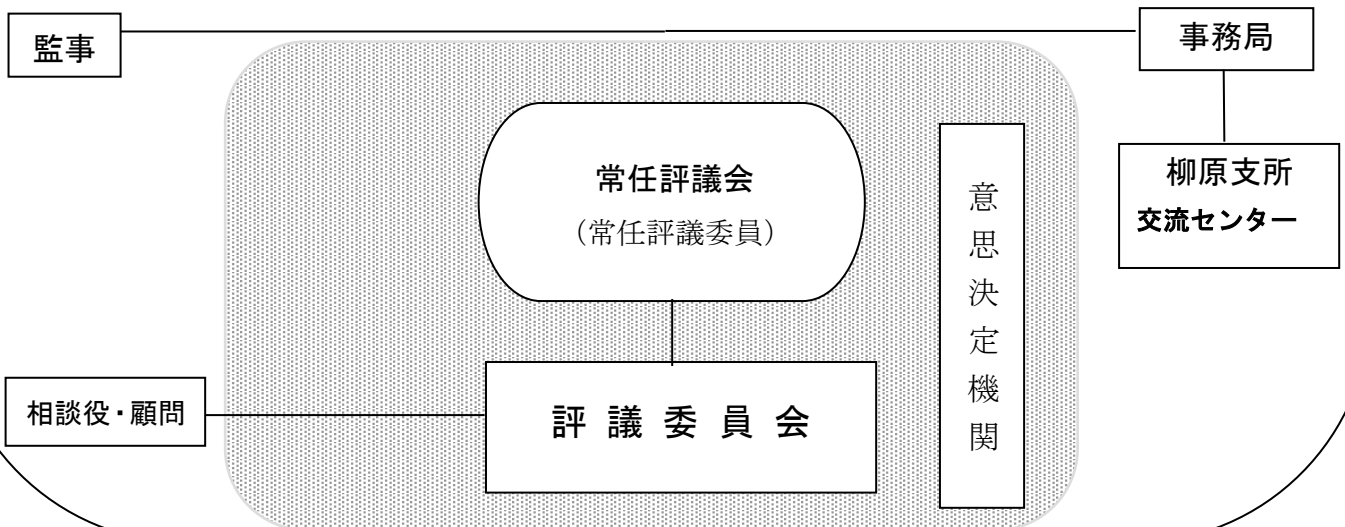

柳 原 地 区 住 民 自 治 協 議 会

小島区 中俣区 布野区 村山区 柳原団地区

各区地域公民館 各区自主防災会 各区環境美化推進委員会 各区育成会
各区福祉委員会 各区雪かき隊 各区老人クラブ

ボランティア（グループ） 布野さわやか倶楽部 中俣ハッピーフレンズ 小島らんらん♪クラブ なかじんクラブ
HPをつくる会 柳原の今昔を写真で残す会 ものづくりボランティア 傾聴やなぎ 柳原みどりの会 柳原あやめの会
放課後子どもプラン運営委員会 人権教育推進員 保護司 スポーツ推進委員 人権擁護委員

各種団体

白バラ会、東外環状線建設対策委員会、遺族会
交通安全協会柳原支部、長野市消防団柳原分団
民生児童委員協議会、老人クラブ連合会柳原支部、身体障害者福祉協会柳原支部、長野市手をつなぐ育成会柳原支部
少年警察ボランティア協会柳原支部、柳原小学校PTA、東北中学校PTA 柳原支部

部会内組織

相談役・顧問